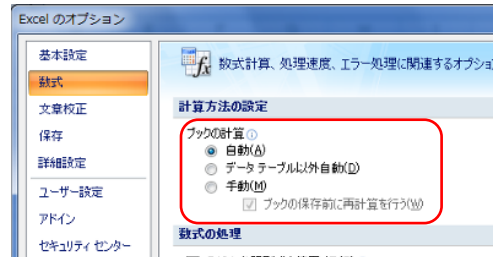

Commu@NET

～ネットリンクスがお届けするコミュニケーション情報紙「コミュ@ネット」～

2012年2月1日発行

通巻第72号

毎月1日発行

ネットリンクス株式会社

〒700-0822 岡山市北区表町1-7-15

パークスクエア SHOWA 4F

給与明細書をPDF化！用紙代のコスト削減に

毎月発生する給与支払業務。明細書を発行するのも手間の一つです。そこで、給与・賞与明細書をPDFファイルにして、各従業員にメールで送信。明細書をそれぞれの従業員にメールで送ることにより、明細書を発行する手間が省けます。また明細書が必要な従業員は、印刷することもできますし、金額だけを知りたい従業員は、PDFファイルを確認するだけで済みます。

EXPLANNER/Ai

CSV出力できれば、これらの給与ソフト以外でも対応可能！

企業側のメリットはたくさん。

- ① 給与明細書等の専用用紙代がカット
  - ② 紙を入れ替える作業がカット
  - ③ 明細書印刷時に他人に明細書を盗見される心配もカット
  - ④ 従業員に明細書を渡す時間や配送金額をカット
2. 等、業務スピードの改善はもちろん、企業のコスト削減にもなります。

PDFファイル化された明細書を開くには、事前に従業員が登録しているパスワードを入力しないとPDFファイルが開けない等、セキュリティも万全。安心して利用できます。

詳細な内容等はお気軽に下記までお問い合わせください。

TEL:086-231-0890 担当:西村 まで

勝手に手動計算になってしまう場合

Excelにて、数字を入力しても計算式の入ったセルが計算してくれないということが起こったりはしていないでしょうか。

原因はブックの計算方法が「手動」になっているためです。

訂正方法は、

2007の場合は左上のOfficeボタンの中の「Excelのオプション」

2010の場合はファイルタブの中の「オプション」を選択し、

左の数式の中に「ブックの計算」がありますので、そこを「自動」に変更してください。

ここで問題なのが、自分は手動に変更した覚えがないのに、なぜ勝手に手動になっていたのか、という点です。

手動のシートを運用している方はあまりおられないと思います。

考えられる一番の原因は、複数シートを選択した状態で、「名前を付けて保存」もしくは「上書き保存」した場合、自動的にブックの計算方法が「手動」に代わってしまうことです。

手動になっていると数式が計算してくれませんが、上記の点に注意しましょう。

マネジメント・ゲーム・ワンデーコースのご案内

ゲーム研修を通じて、「タイミングの良い意思決定」「リスク対応策」を体験するとともに、決算資料の作り方を学ぶ楽しい研修です。

開催日時：2月22日(水) 9:30～18:00 定員：18名

講師：(株)アルマ経営研究所

執行役員 加藤珪一(岡山大学客員教授)

場所：ネットリンクスセミナールーム 参加費：10,000円

※お申込・不明な点はお問合せください。TEL086-231-0890

弥生ネットワークシリーズ「導入相談会」

開催日：2月16日(木)、3月15日(木)、4月19日(木)

時間：各14:00～15:30 定員：8名

場所：ネットリンクスセミナールーム 参加費：無料

【相談会内容】

- ・弥生ネットワーク製品の概要、運用環境について
- ・弥生ネットワーク製品の導入概算費用
- ・検討・導入にあたり質疑応答 個別相談

※お申込・不明な点はお問合せください。TEL086-231-0890

インストラクターのひとり言

先日、大阪の「繁昌亭」というところに落語を聴きにいかしてきました。落語は今までお正月にテレビで見る程度で、生で聴くのは初めて。テレビで見ると、すぐに演目に入っていきますが、ベテランの噺家さんは、演目に入っていくまでの他愛もない話がしっかりあって、しかも面白い。

この日、出演していた桂枝三郎さんは、演目を決めずに高座にあがって、その他愛もない話をしながら何を話すか決めていました。本人も、他の出演者も、観客も、どんな話をするんだろうとワクワク、ドキドキしながら他愛もない話がつづき、自然に演目に入っていく。自然ながらも、いざ演目になると空気感ががらりと変わる。本物を見るっていいな～と思いました。

テレビやインターネットでいろんな物を気軽に見られるけど、やはり本物は肌で感じなければ！これからも色々な本物を見に行こう！

今まで掲載してきた内容は、ホームページにてご確認いただけます。ぜひご覧ください。

「コミュ@ネット」に関する皆様からのご意見、ご感想、ご要望をお待ちしております。

〒700-0822 岡山市北区表町1-7-15 パークスクエア SHOWA 4F

ネットリンクス株式会社 「コミュ@ネット」担当 神崎涼子

FAX⇒086-226-1802 E-mail⇒info@net-links.co.jp

ホームページでも充実した情報をお届けしています。⇒<http://www.net-links.co.jp>