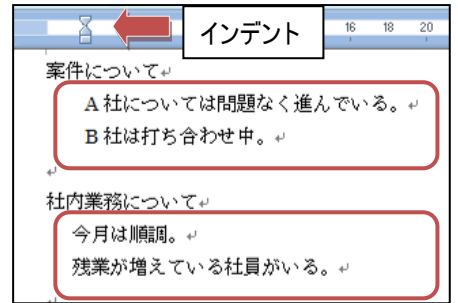

## 書式のコピー&貼り付け

最近マニアックな豆知識が多かったので今回は初心に戻り Word について便利な機能をご紹介します。

皆さんが Word で文章を作成する際、上で作った文章の書き出し位置と今書いている書き出し位置が違い合わせるのに苦労したことはないでしょうか。(言葉では難しいので下の例を見てください。)

右の例では「A 社に・・・」と「B 社は・・・」の位置に比べその下の「今月は・・・」と「残業が・・・」が左にずれています。

同じ位置に合わせるのにスペースを利用する人も少なくないと思いますが、

それでは微妙にずれたりしてうまく調整ができません。

この原因はインデントと呼ばれるものが移動しているからなのですが、それを調整するの面倒です。

そこで今回紹介する「書式のコピー&貼り付け」を利用してみてください。

### 【使い方】

まず基準となる列にカーソルを移動し、右図の「はけ」のマークを選択してください。そうするとポイントマークに「はけ」が付きまします。この状態で整えたい列をクリックしてください。

基本的には 1 列変更すると「はけ」マークは消えてしましますが、複数列変更したい場合はこの「はけ」のマークをダブルクリックすると消えまします。きれいな書類を作成する際にはかなり使える機能です。