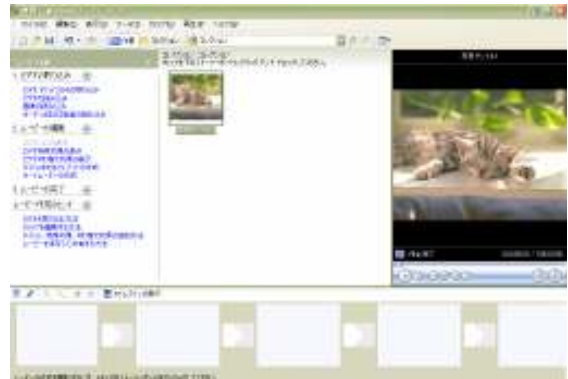

## 【製品紹介】 はなまるMAP キャリーオン

今回は、PCA商魂と連動する営業支援ツール「はなまる MAP キャリーオン」を紹介します。今までの販売管理ソフトでは、物足りなかった営業支援の機能をカバーしております。

商魂に登録されている得意先データや、売上集計表のデータをこの「はなまる MAP キャリーオン」に連携させると、自動的にGoogle マップに表記されます。またグループ別にデータをレイヤ色別表記となっており、5グループ8色分けのピンにて表示される為、視覚的にも非常に見やすく、わかりやすくマップ上に表示されるのが特徴です。またマップ上の得意先毎に訪問履歴などの入力が可能となっておりますので、外出先からの履歴確認も可能です。経営者なら自社の売上が良い地域や得意先が集中している地域が把握でき、営業担当者は前回の訪問履歴が一目で確認できます。

## 簡単なスライドショーを作りたい

ちょっとした写真が順番に流れるスライドショーを作りたいと思ったことはありませんか？ そういったものを作るには専用のソフトを買わないといけないとか、難しそうと思っている方も多いと思います。実は WindowsXP以降のパソコンであればちょっとしたスライドショーや動画を作成できるソフトがインストールされています。今回はそのソフトについて簡単に紹介いたします。

■Windows ムービーメーカー

スライドしたい画像を読み込み、ドラッグアンドドロップで置いて行くだけで簡単に作成できます。

画像の切り替わり方も「ビデオ切り替え効果」に多くのテンプレートがあるため自由に設定できます。

音楽も取り込めるので画像をスライドで流しながら音楽を流すこともできます。使いこなせるとかなり楽しいソフトだと思います。